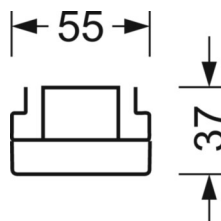

DEEP-LINK

<https://www.regiolux.de/ru/article/19462006180>

Ссылка
ηLB
Φ ↓/↑
UGR поп./вдоль

LED 10000lm 865
100 %
99 % / 1 %
21.0 / 19.7

Механика

цвет корпуса	белый стандартный для электротехники RAL 9016
размеры (LxWxH/DxH)	1531mm x 55mm x 37mm
вес (нетто)	1.9kg
Вид монтажа	сборка трековых систем, световая структура

размеры

L	1531 mm	Длина
В	55 mm	Ширина
н	37 mm	Высота