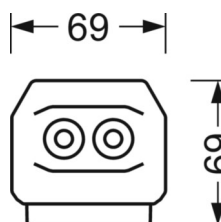

DEEP-LINK

<https://www.regiolux.de/ru/article/19462006180>

Ссылка
ηLB
Φ ↓/↑
UGR поп./вдоль

LED 10000lm 865
100 %
99 % / 1 %
21.0 / 19.7

Механика

цвет корпуса	белый стандартный для электротехники RAL 9016
размеры (LxWxH/DxH)	1531mm x 55mm x 37mm
вес (нетто)	1.9kg
Вид монтажа	сборка трековых систем, световая структура

размеры

L	1531 mm	Длина
В	55 mm	Ширина
н	37 mm	Высота